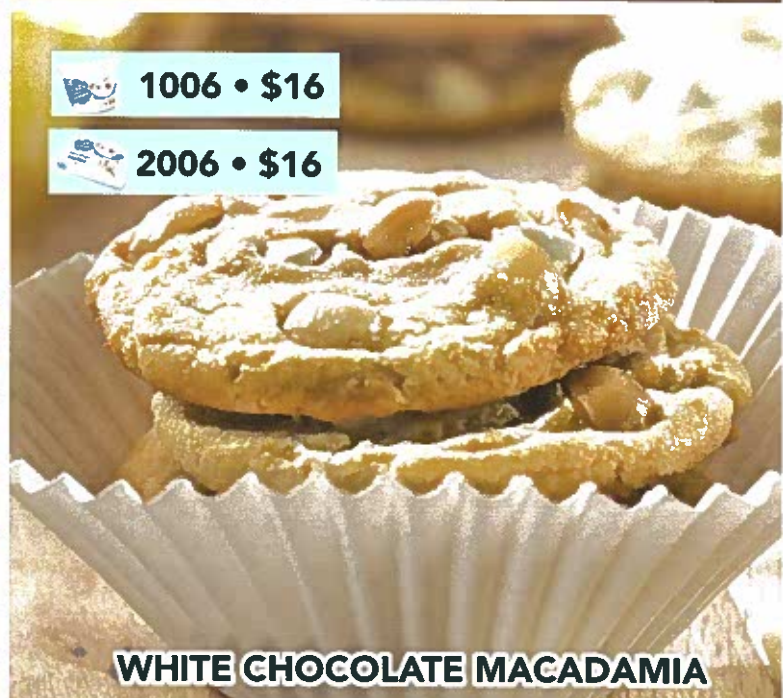

# The Gourmet Collection

 1001 • \$16

 2001 • \$16

**CHUNKY CHOCOLATE CHIP**

 1003 • \$16

**OATMEAL RAISIN**

 1017 • \$16

**WHITE CHOCOLATE  
OATMEAL CRANBERRY**

 1006 • \$16

 2006 • \$16

**WHITE CHOCOLATE MACADAMIA**

 1027 • \$16

 2027 • \$16

**CARAMEL PECAN  
CHOCOLATE CHIP**

 1012 • \$16

 2012 • \$16